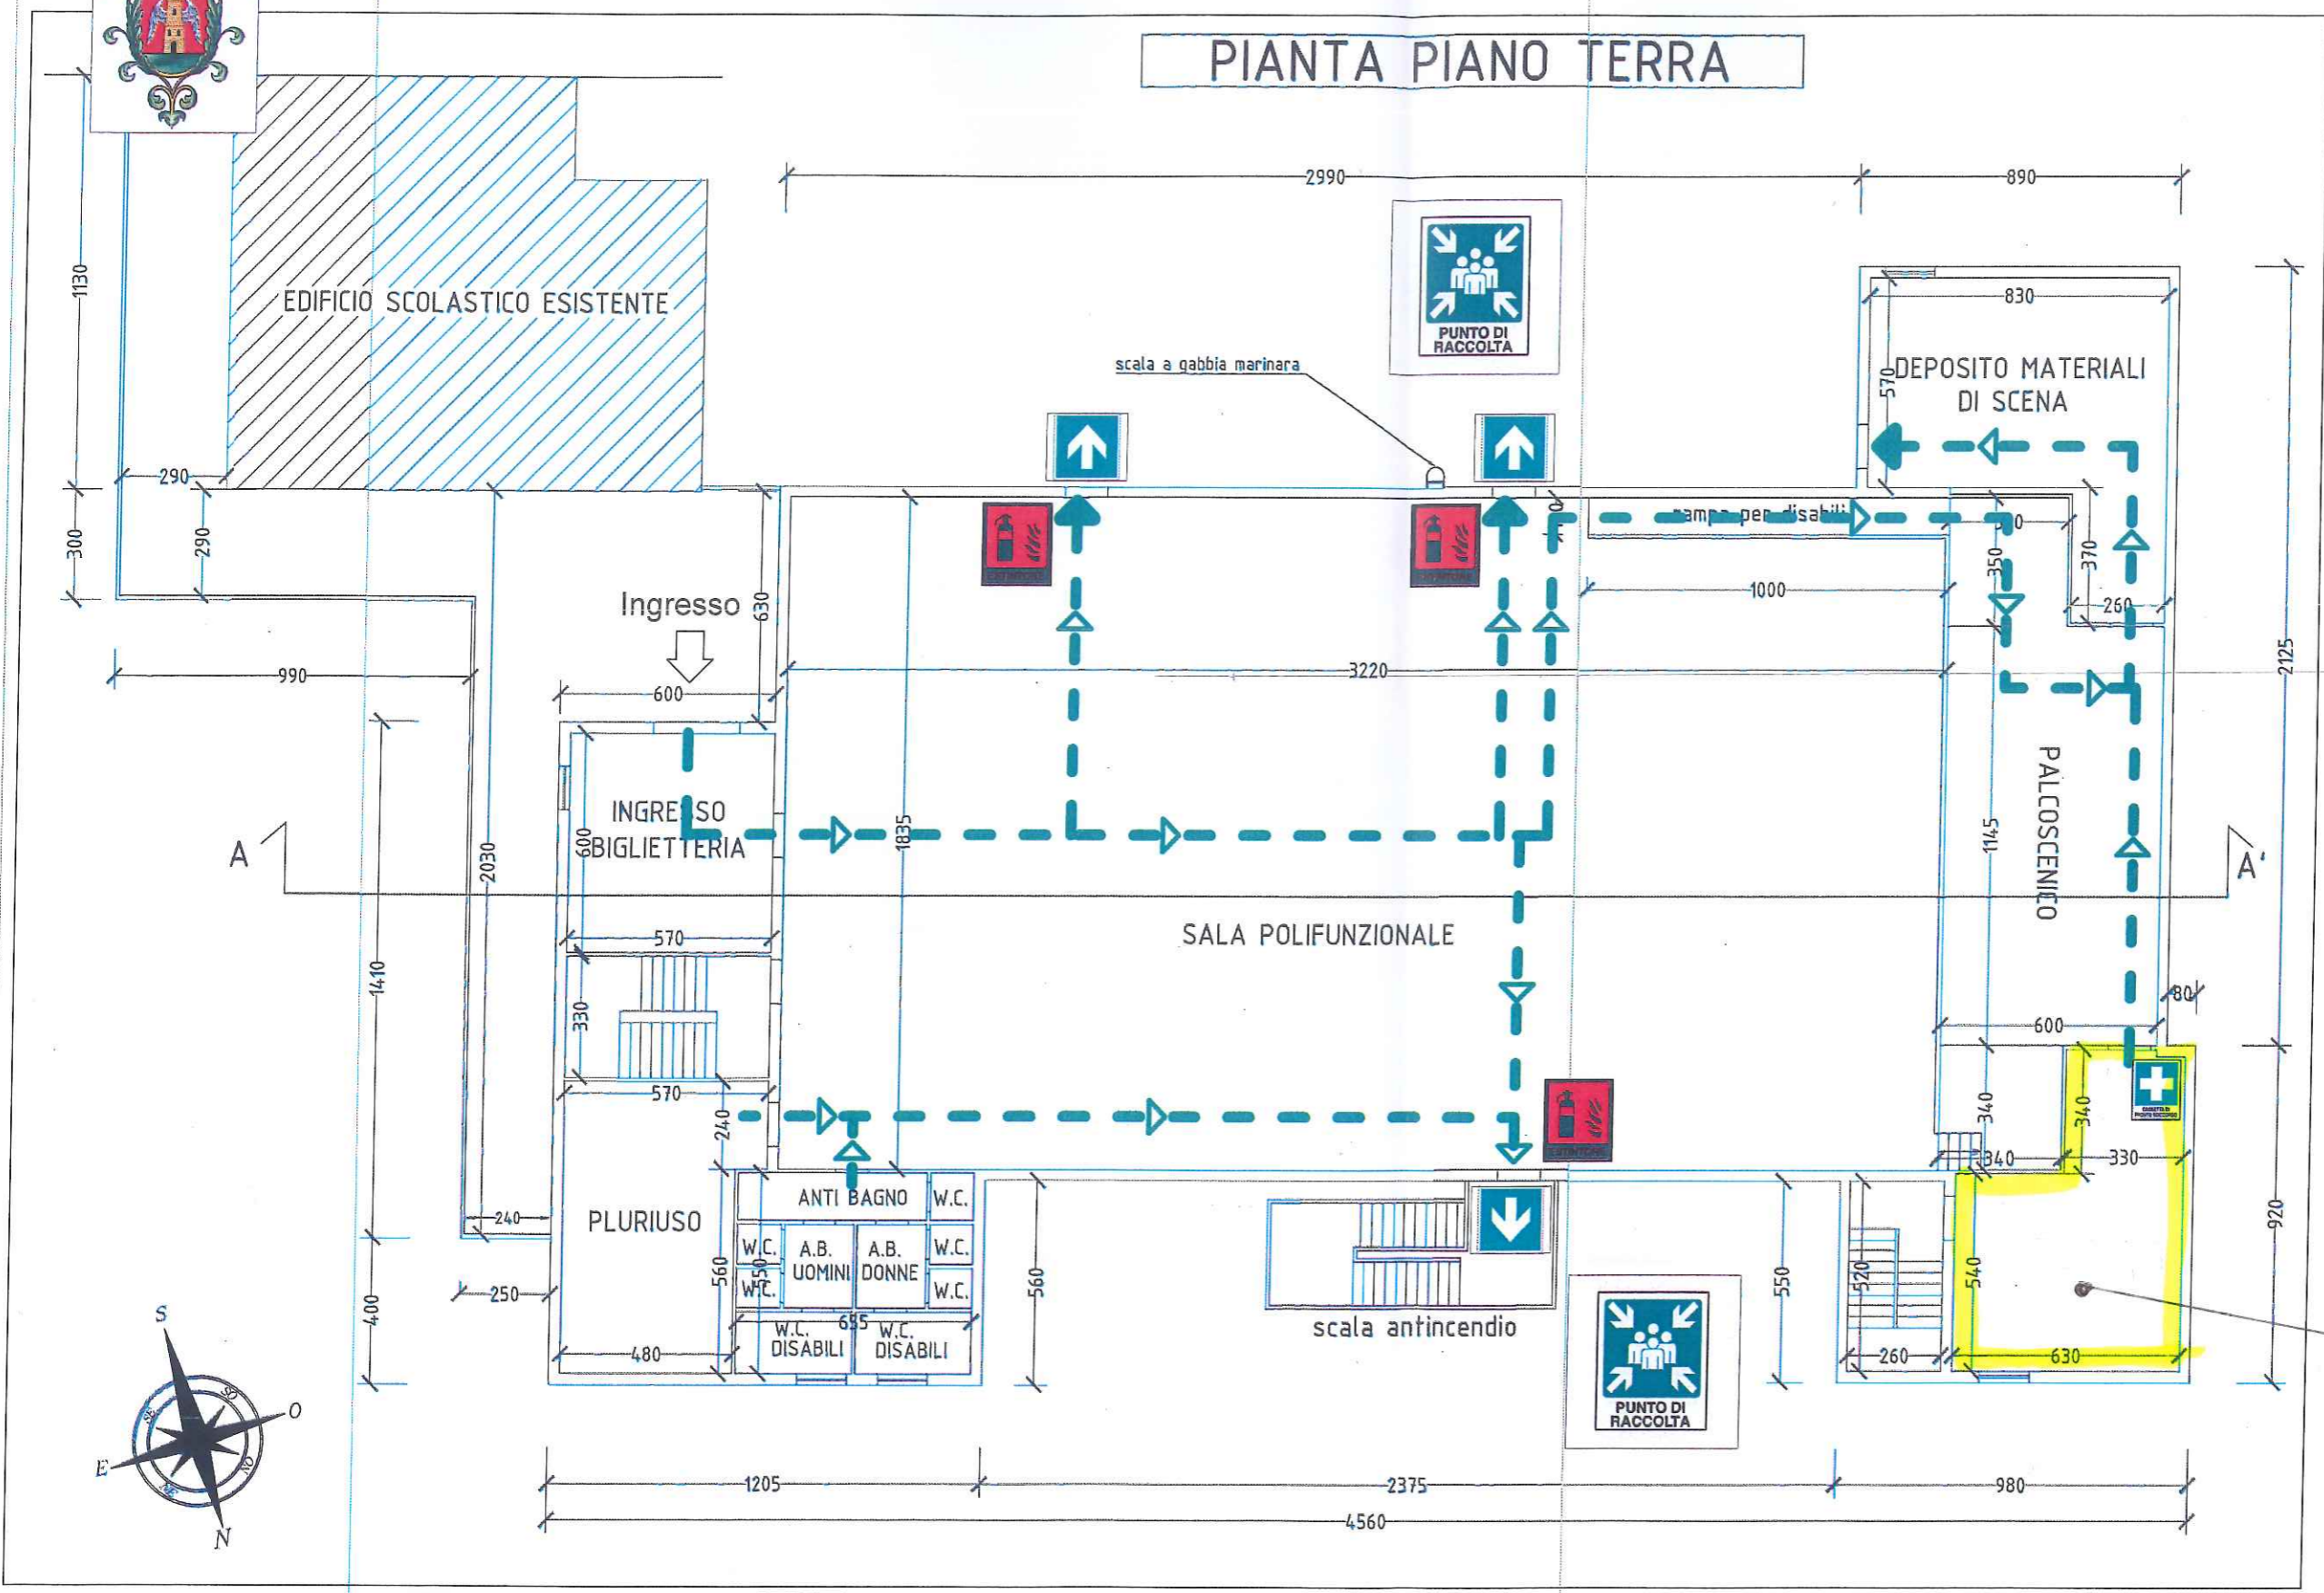

PIANO DELLE EMERGENZE

PIANTA PIANO TERRA

NUMERI UTILI		
	NUMERO UNICO EUROPEO D' EMERGENZA	112
	POLIZIA DI STATO	113
	VIGILI DEL FUOCO	115
	EMERGENZA SANITARIA	118

Locale per isolamento soggetti sintomatici

- Estintore
- Punto di raccolta
- Via di fuga
- Cassetta pronto soccorso